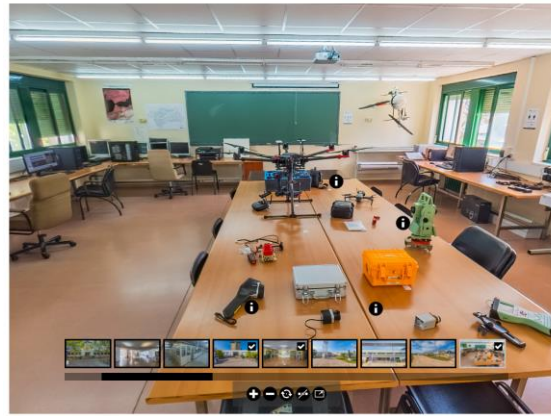

ETSIAM

Navegando entre los distintos emplazamientos indicados en este tour, se puede visualizar:

Edificio Gregor Mendel:

- Laboratorios del Dpto. Genética.
- Laboratorio del Dpto. de Ingeniería Gráfica y Geomática.

ETSIAM

ETSIAM

Edificio Aulario:

- Laboratorios de Química Enológica.

ETSIAM

Edificio Leonardo da Vinci:

- Laboratorios de Hidráulica.
- Laboratorio de Incendios Forestales
- Laboratorio de Silvicultura y Repoblaciones
- Bosque Experimental

ETSIAM

ETSIAM

ETSIAM

ETSIAM

ETSIAM

Edificio Charles Darwin:

- Bodega experimental.
- Sala de catas.

ETSIAM