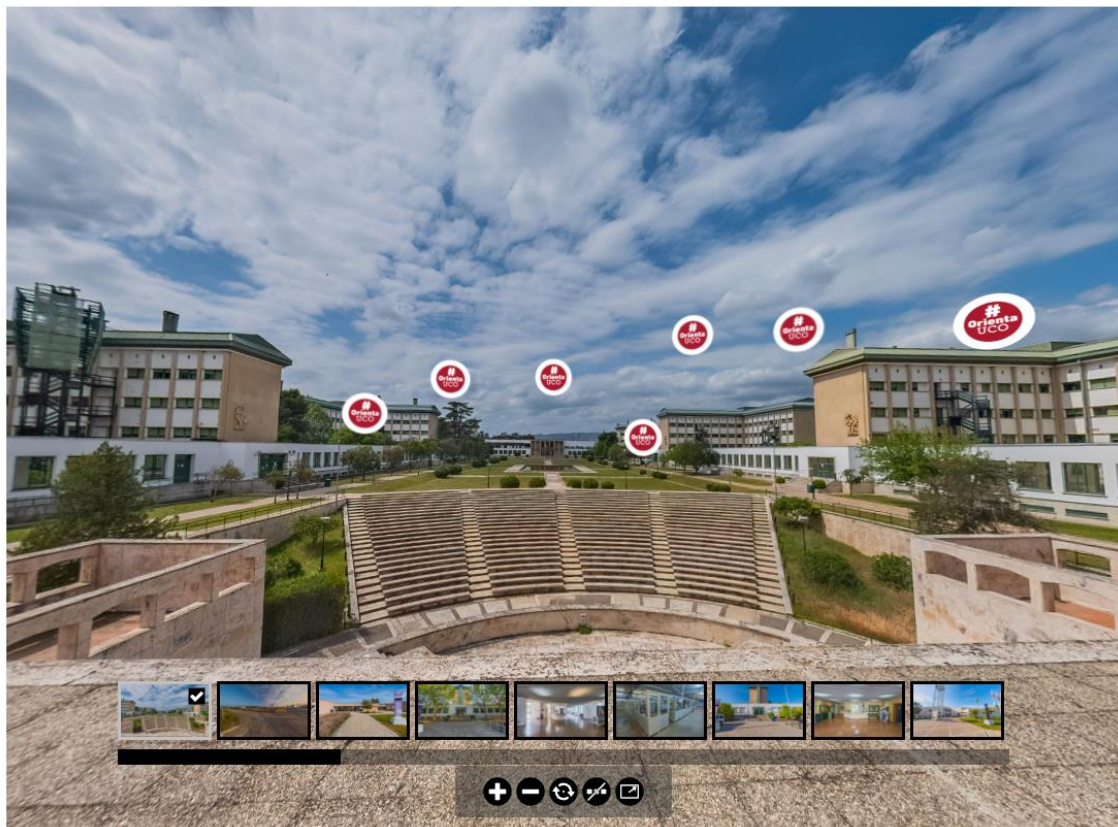

Agencia Andaluza del Conocimiento
CONSEJERÍA DE ECONOMÍA, INNOVACIÓN, CIENCIA Y EMPLEO

Centro: Escuela Técnica Superior de Ingeniería Agronómica y de Montes.

Plan: Máster en Ingeniería de Montes.

Evidencia: C5_E29_Visita a las instalaciones_ Máster en Ingeniería de Montes.

A modo de ejemplo, en la siguiente dirección web se puede hacer una visita virtual a algunas de las muchas instalaciones con las que cuenta la ETISAM para la impartición de sus Títulos: <http://www.hurralab.net/orientauco/etsiam/>

ETSIAM

Navegando entre los distintos emplazamientos indicados en este tour, se puede visualizar:

Edificio Gregor Mendel:

- Laboratorios del Dpto. Genética.
- Laboratorio del Dpto. de Ingeniería Gráfica y Geomática.

ETSIAM

ETSIAM

Edificio Aulario:

- Laboratorios de Química Enológica.

ETSIAM

Edificio Leonardo da Vinci:

- Laboratorios de Hidráulica.
- Laboratorio de Incendios Forestales
- Laboratorio de Silvicultura y Repoblaciones
- Bosque Experimental